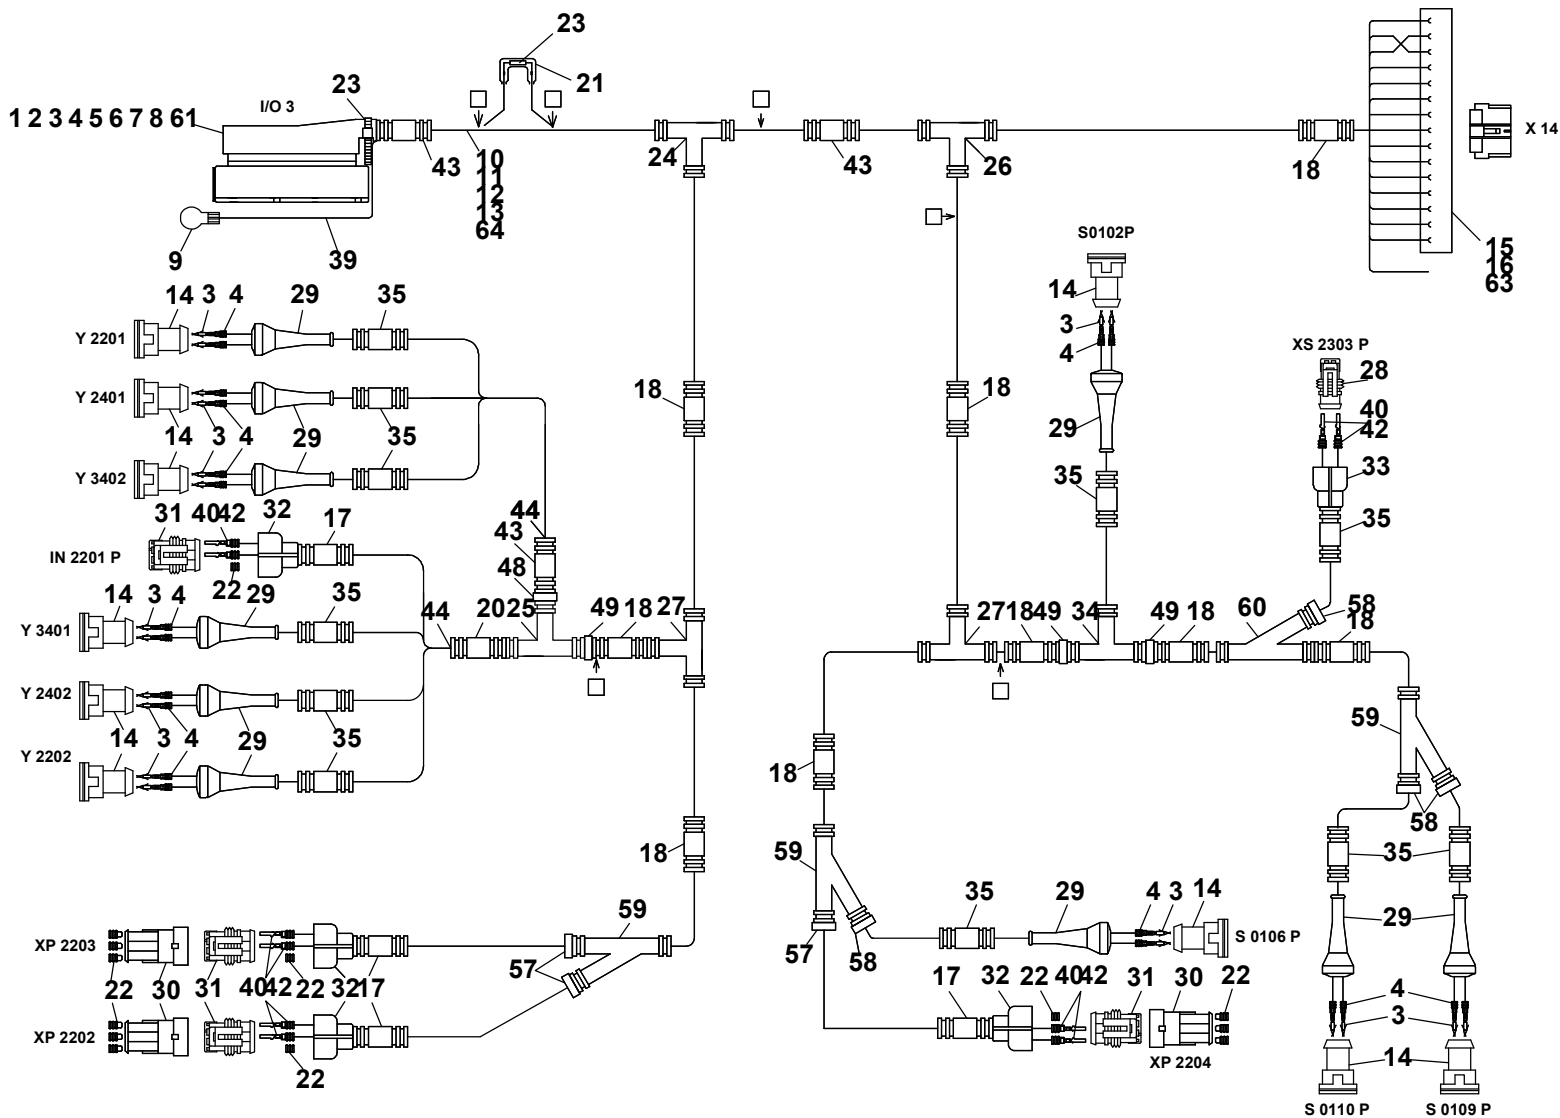

**GROVE**

KABELBAUM I/O 3  
LACED WIRING HARNESS I/O 3

BILDTAFEL  
PICTORIAL DISPLAY

12.15

**3121446-ETL F**

1/2

**GMK 4100  
BE 600  
G 806**

**GROVE**

KABELBAUM I/O 3  
LACED WIRING HARNESS I/O 3

BILDTAFEL  
PICTORIAL DISPLAY

12.15

**3121446-ETL F**

2/2

**GMK 4100  
BE 600  
G 806**